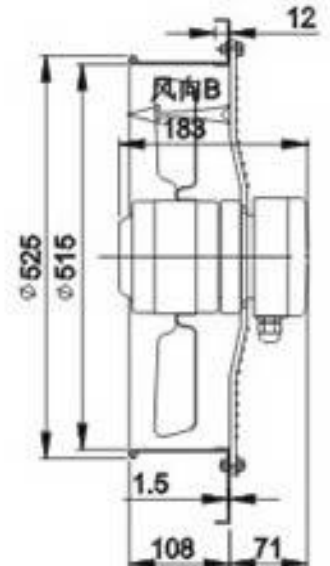

型號 規格	電壓 V	頻率 Hz	電流 A	功率 W	轉速 r/min	風量 m³/h	噪音 dBA	電容 μF
SP4T-500M	220	50	1.56	345	1400	6046	72	10
SP4T-500M	380	50	0.85	410	1360	6246	72	-
SP6T-500M	220	50	1.2	230	920	5800	68	10
SP6T-500M	380	50	0.68	230	960	5800	68	-

方高

方矮