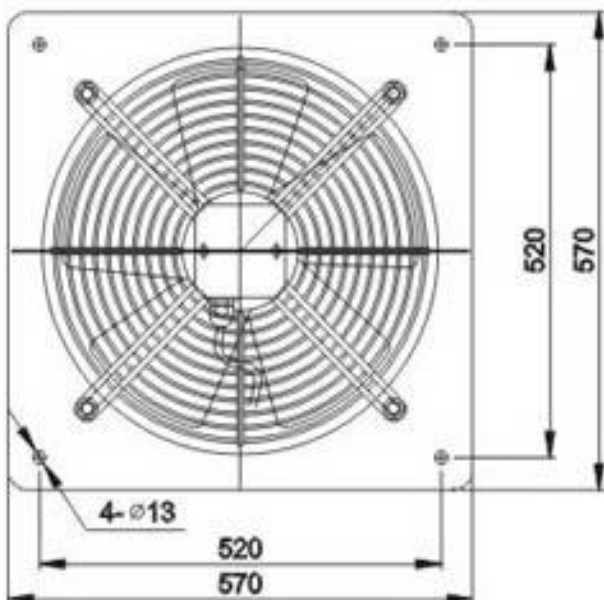

型號 規格	電壓 V	頻率 Hz	電流 A	功率 W	轉速 r/min	風量 m³/h	噪音 dBA	電容 μF
SP4T-500M	220	50	1.56	345	1400	6046	72	10
SP4T-500M	380	50	0.85	410	1360	6246	72	-
SP6T-500M	220	50	1.2	230	920	5800	68	10
SP6T-500M	380	50	0.68	230	960	5800	68	-

方高

方矮