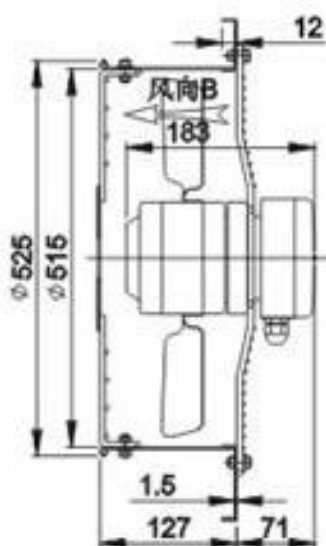

型號 規格	電壓 V	頻率 Hz	電流 A	功率 W	轉速 r/min	風量 m³/h	噪音 dBA	電容 μF
SP4T-500M	220	50	1.56	345	1400	6046	72	10
SP4T-500M	380	50	0.85	410	1360	6246	72	-
SP6T-500M	220	50	1.2	230	920	5800	68	10
SP6T-500M	380	50	0.68	230	960	5800	68	-

方高

方矮